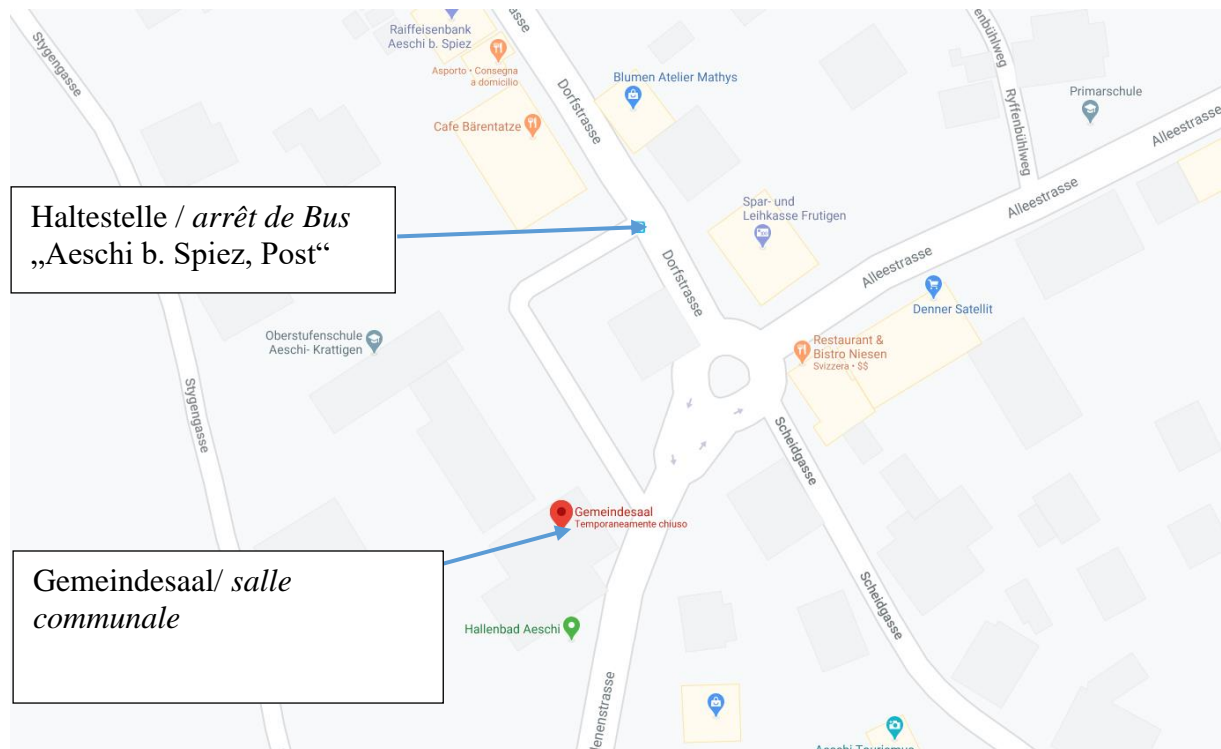

Anfahrt und Lageplan Hauptversammlung SAV 2022 *Arrivé et plan de situation Assemblée Générale de la SSEA 2022*

Veranstaltungsort / *Lieu*: Gemeindesaal, Mülenerstrasse 2, Aeschi bei Spiez (BE)

Anreise ÖV / *Arrivée en transports publics*

Abfahrt <i>Départ</i>	Umsteigen /changer <i>Abfahrt / départ</i>	Umsteigen /changer <i>Abfahrt / départ</i>	Ankunft / <i>Arrivée</i> «Aeschi b. Spiez Post»
Zürich: 7.02	Bern: 8.04 h	Spiez: 8.37 h	8.46 h
Zürich: 7.32	Bern: 8.34 h	Spiez: 9.07 h	9.24 h
Visp: 7.57		Spiez: 8.37 h	8.46 h
Fribourg: 07:34	Bern: 8.04 h	Spiez: 8.37 h	8.46 h
Fribourg: 08.04	Bern: 8.34 h	Spiez: 9.07 h	9.24 h
Lausanne: 6.44	Bern: 8.04 h	Spiez: 8.37 h	8.46 h
Lausanne: 7.20	Bern: 8.34 h	Spiez: 9.07 h	9.24 h
Luzern: 6.28	Olten: 7.29 h	Spiez: 8.37 h	8.46 h
Luzern: 7.05	Olten: 7.57 h	Spiez: 9.07 h	9.24 h

Anreise mit dem Auto / *arrivée en voiture*:

Herkunft A6: Ausfahrt 19 Richtung Spiez, Faulensee, Aeschi

Depuis la A6: Sortie 19 en direction de Spiez, Faulensee, Aeschi

Herkunft Brünig: Ausfahrt Richtung Leissigen, dann Richtung Krattigen, Aeschi.

Die Parkplätze sind signalisiert/ *les places de parc seront signalisées.*

Rückreise ÖV / *retour en transport public*

Abfahrten ab „Aeschi b. Spiez, Post“: 15:30 Uhr, 16.05 Uhr

Départs depuis „Aeschi b. Spiez, Post“: 15:30 h, 16.05 h