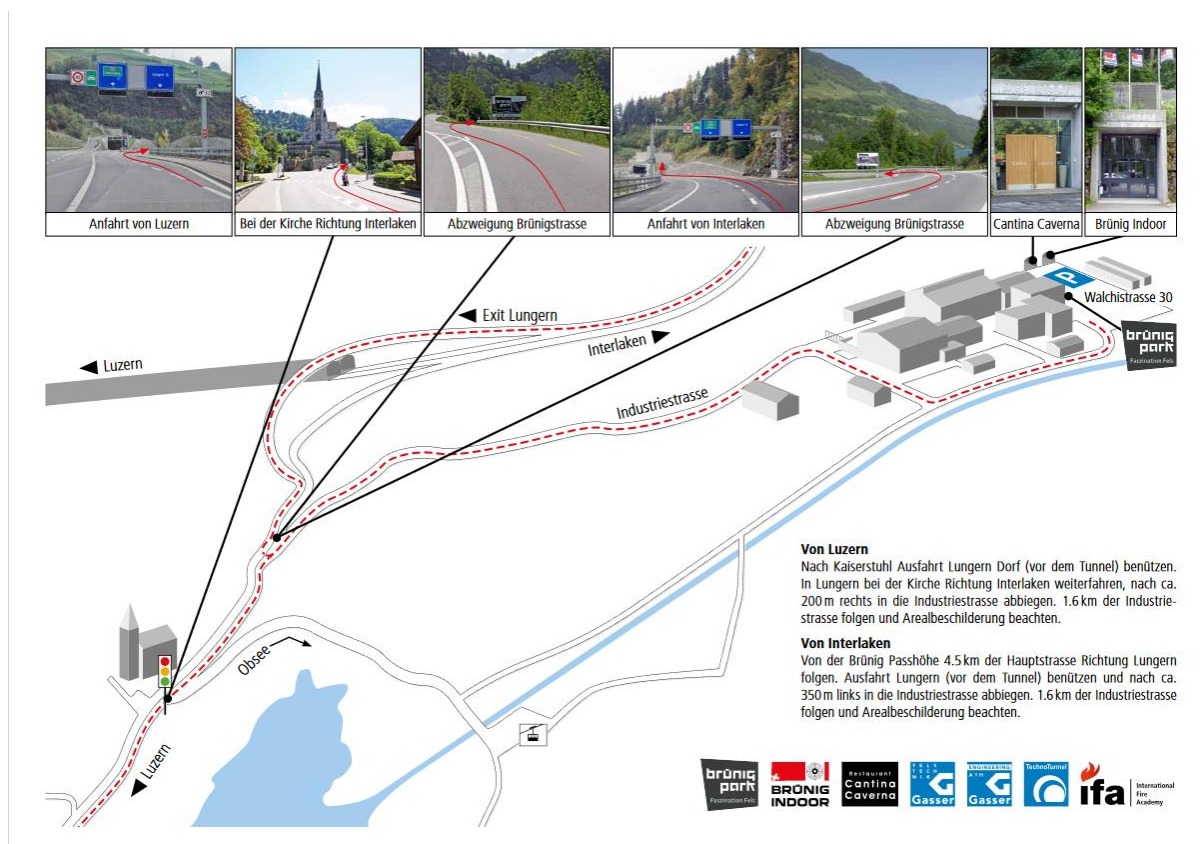

Anfahrt und Lageplan Hauptversammlung SAV 2023 *Déplacement et plan de situation de l'AG de la SSEA 2023*

Ort / Lieu: Brünig Indoor (Restaurant Cantina Caverna), Walchistrasse 30, Lungern (OW)

Anreise mit dem ÖV / Déplacement en transports publics

Abfahrt <i>Départ</i>		Ankunft Lungern Bahnhof <i>Arrivée Lungern gare</i>
Bern	07:00	08:49
Bern	07:04	09:03
Luzern	08:06	08:49
Zürich	07:10	08:49
Biel/Bienne	06:16	08:49

Am Bahnhof Lungern steht ein Shuttlebus bereit.

Une navette est à la disposition à la gare de Lungern pour le transport vers le « Brünig Indoor ».

Anreise mit dem Auto /déplacement en voiture:

<https://cantina-caverna.ch/service/>

Es stehen Gratis-Parkplätze zur Verfügung.
Un parking gratuit est à votre disposition.